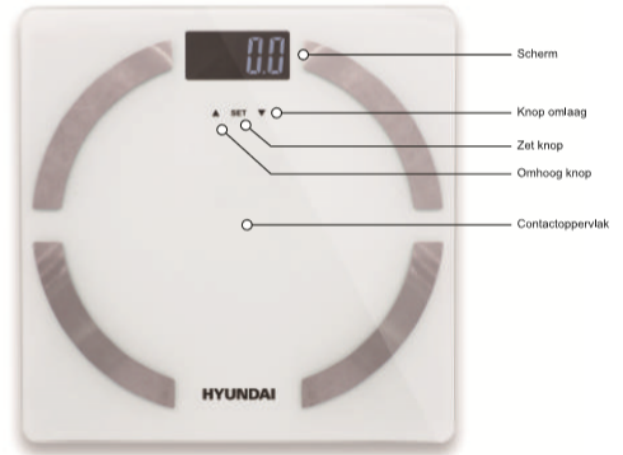

VOORZICHTIGHEID:

- Behandel de weegschaal voorzichtig, want het is een nauwkeurig meetinstrument. Laat het niet vallen of spring erop.
- Laadt het apparaat niet met meer dan 180 kg om schade aan het apparaat te voorkomen.
- Bewaar de weegschaal alleen in een horizontale positie als ze worden gedragen of niet worden gebruikt.

TECHNISCHE SPECIFICATIES:

Product description:	Hyundai body analysis weegschaal
Modelnummer:	HHE141801
Materiaal:	gehard glas + ABS + roestvrij stalen elektroden
Kleur van het glas:	Wit
Afmeting van het product:	30 x 30 x 1,7 cm
Gewicht:	1,4 kg
LCD-formaat / kleur:	75 x 35 mm / blauwe of witte LED-achtergrondverlichting
Batterij:	2 x 1.5V AAA-batterijen (niet inbegrepen)
Capaciteit:	Maximaal gewicht 180kg / 396lb
Gewichtseenheid:	Kg / lbs / st
Geheugenfunctie:	tot 10 personen
Analyse:	Gewicht, lichaamsvet, lichaamswater, spier, botmassa, BMI en calorieën
Indicator:	Overbelastingsindicator, indicator voor laag vermogen