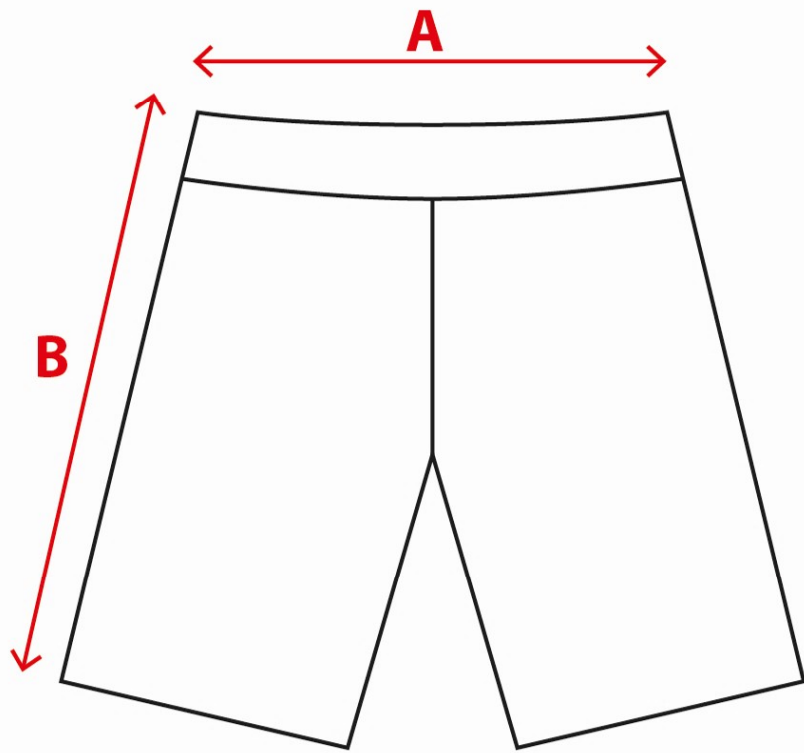

# PIERRE CALVINI®

Size chart Loungewear shorts		
Size	Waist (A)	Length (B)
S	34	48
M	36	49
L	38	50
XL	40	51
XXL	42	52