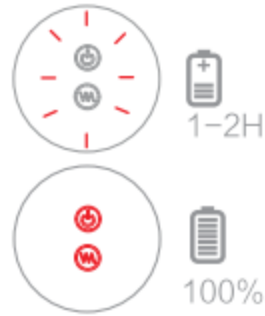

MADE IN CHINA

GUIDA RAPIDA

ACCENSIONE/SPEGNIMENTO

CAMBIO MODALITÀ

RICARICA USB

RICARICA

- Si prega di inserire il cavo di ricarica nell'apposita porta

PULIZIA DEL PRODOTTO