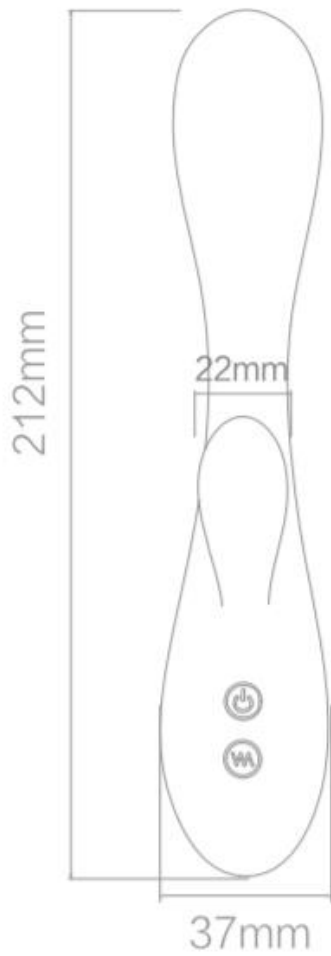

Guide de Démarrage Rapide

ON / OFF

SWITCH MODES

USB CHARGING

★ Please insert the cable into the charge hole.

CHARGING

Veillez insérer le câble dans le port de charge

NETTOYAGE DE L'APPAREIL