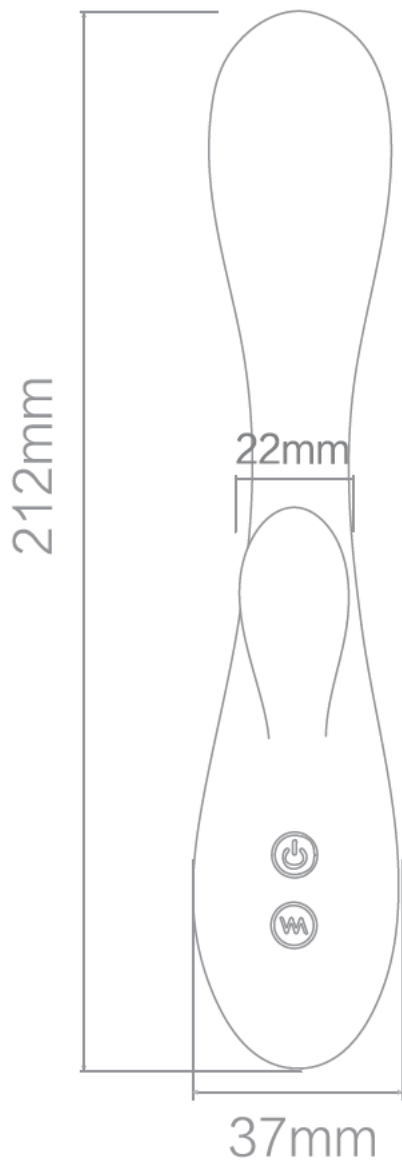

SCHNELL-START-ANLEITUNG