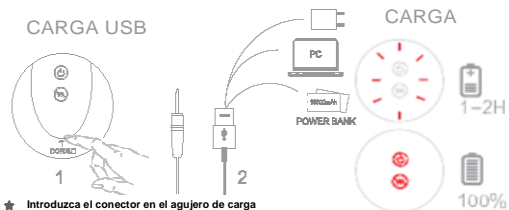

Certificazioni

FABBRICATO IN CINA

S032
75mm * 75mm

GUÍA DE COMIENZO RÁPIDO

CARGA USB

LIMPIEZA DEL PRODUCTO

- Limpieza: limpie el producto con agua limpia y jabón antibacterial.
- Secado: Seque con toallas de papel.
- Guardado: Mantenga el producto en un lugar fresco, seco y limpio.
- Advertencia: Nunca limpie este producto con limpiadores orgánicos que contengan alcohol, gasolina o acetona. Evite la exposición a la luz solar directa.