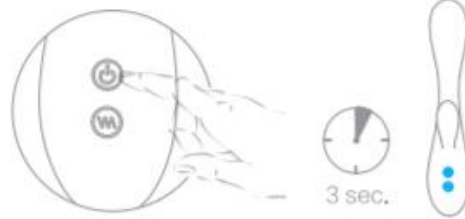

ON / OFF

SWITCH MODES

USB CHARGING

★ Please insert the cable into the charge hole.

CHARGING

Gelieve de kabel in de oplaadport in te voeren

REINIGING VAN HET PRODUCT

- Reinigen : Reinig het apparaat met warm water en antibacteriële zeep
- Afvegen : Droog het product met papieren servetten
- Opbergen : Berg het product op op een koele, droge en schone plek.
- Let op : Maak dit product nooit schoon met een organisch schoonmaakmiddel dat alcohol, gasoline of aceton bevat. Vermijd direct zonlicht.

Guide de Démarrage Rapide

ON / OFF

SWITCH MODES

USB CHARGING

★ Please insert the cable into the charge hole.

CHARGING

Veillez insérer le câble dans le port de charge

NETTOYAGE DE L'APPAREIL