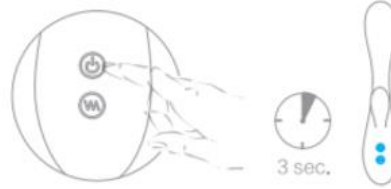

ON / OFF

SWITCH MODES

USB CHARGING

★ Please insert the cable into the charge hole.

CHARGING

Gelieve de kabel in de oplaadport in te voeren

REINIGING VAN HET PRODUCT

- Reinigen : Reinig het apparaat met warm water en antibacteriële zeep
- Afvegen : Droog het product met papieren servetten
- Opbergen : Berg het product op op een koele, droge en schone plek.
- Let op : Maak dit product nooit schoon met een organisch schoonmaakmiddel dat alcohol, gasoline of aceton bevat. Vermijd direct zonlicht.

Guide de Démarrage Rapide

ON / OFF

SWITCH MODES

USB CHARGING

★ Please insert the cable into the charge hole.

CHARGING

Veillez insérer le câble dans le port de charge

NETTOYAGE DE L'APPAREIL