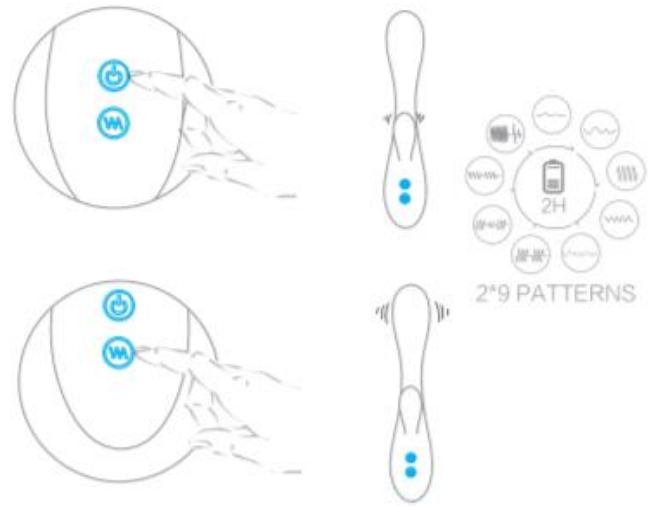

Guide de Démarrage Rapide

ON / OFF

SWITCH MODES

USB CHARGING

★ Please insert the cable into the charge hole.

CHARGING

Veillez insérer le câble dans le port de charge

NETTOYAGE DE L'APPAREIL