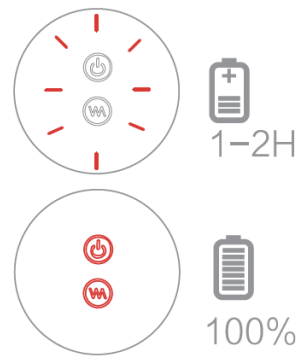

USB AUFLADUNG

AUFLADEN