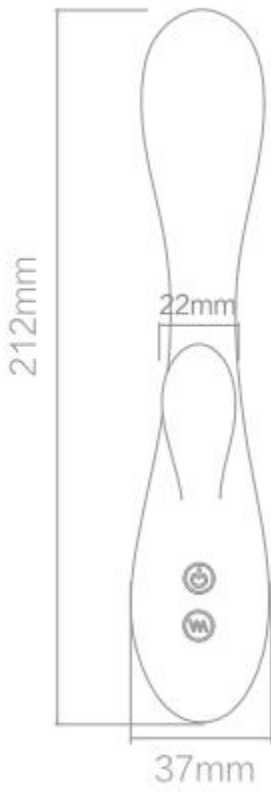

GUIDA RAPIDA