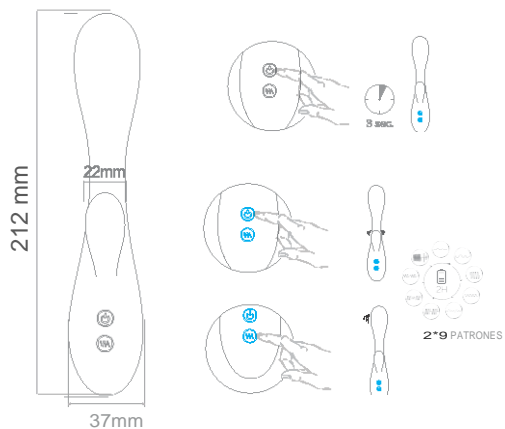

Certificazioni

FABBRICATO IN CINA

S032
75mm * 75mm

GUÍA DE COMIENZO RÁPIDO

CARGA USB

LIMPIEZA DEL PRODUCTO

- Limpieza: limpie el producto con agua limpia y jabón antibacterial.
- Secado: Seque con toallas de papel.
- Guardado: Mantenga el producto en un lugar fresco, seco y limpio.
- Advertencia: Nunca limpie este producto con limpiadores orgánicos que contengan alcohol, gasolina o acetona. Evite la exposición a la luz solar directa.