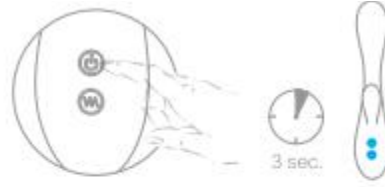

MADE IN CHINA

GUIDA RAPIDA

ACCENSIONE/SPEGNIMENTO

CAMBIO MODALITÀ

RICARICA USB

RICARICA

- Si prega di inserire il cavo di ricarica nell'apposita porta

PULIZIA DEL PRODOTTO