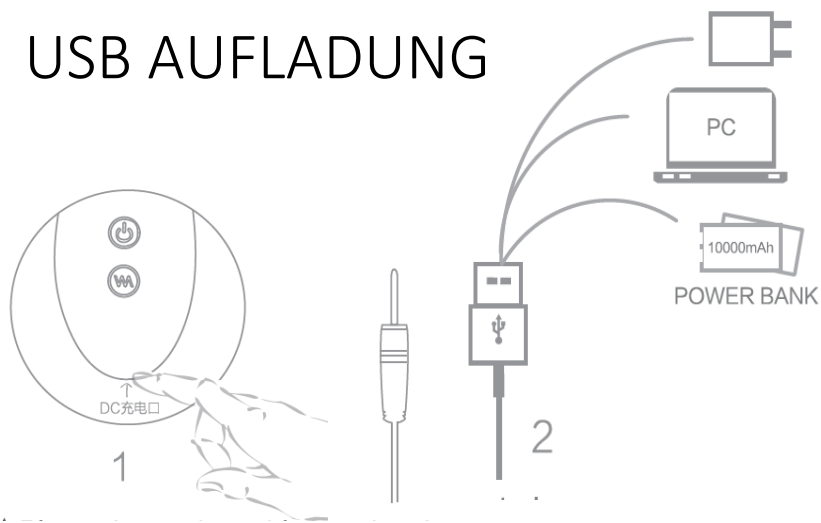

SCHNELL-START-ANLEITUNG

EIN/AUS

MODI WECHSELN

USB AUFLADUNG

AUFLADEN

*Bitte führen Sie das Kabel in die Öffnung des Ladegeräts ein.

PRODUKTREINIGUNG

- Reinigen - Bitte reinigen Sie das Produkt mit warmem Wasser oder einer antibakteriellen Seife.
- Wischen - Trocknen Sie das Produkt mit Papiertüchern ab.
- Lagern - Bewahren Sie das Produkt an einem kühlen, trockenen und sauberen Ort auf.
- Achtung - Reinigen Sie dieses Produkt niemals mit einem organischen Reinigungsmittel, das Alkohol, Benzin oder Aceton enthält. Direkte Sonneneinstrahlung vermeiden.