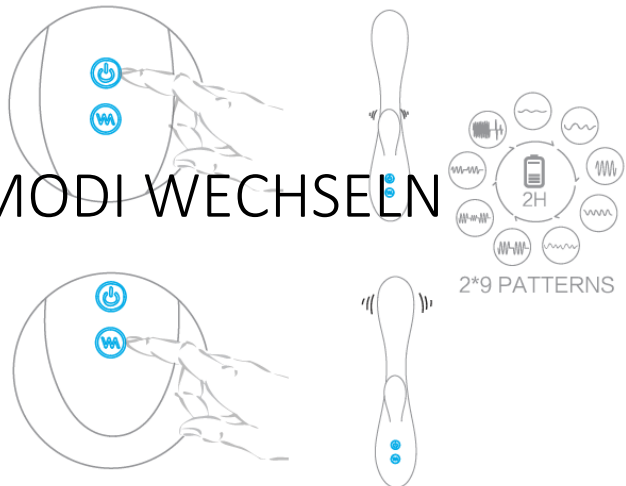

MODI WECHSELN