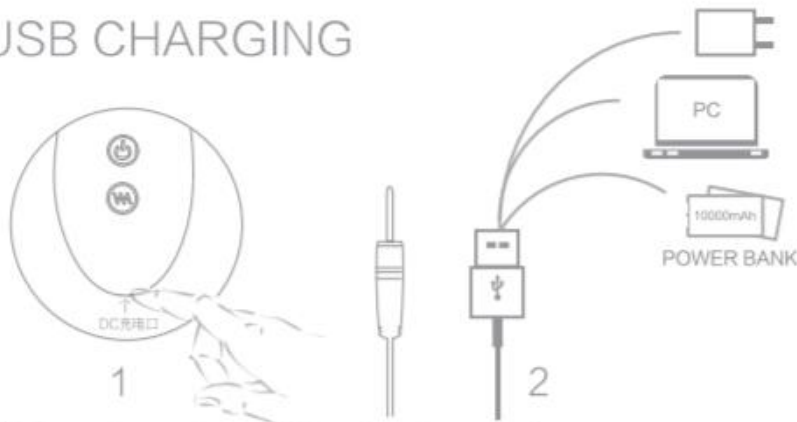

Guide de Démarrage Rapide

ON / OFF

SWITCH MODES

USB CHARGING

★ Please insert the cable into the charge hole.

CHARGING

Veillez insérer le câble dans le port de charge

NETTOYAGE DE L'APPAREIL