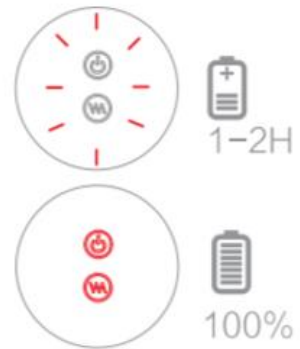

ON / OFF

SWITCH MODES

USB CHARGING

★ Please insert the cable into the charge hole.

CHARGING

Gelieve de kabel in de oplaadport in te voeren

REINIGING VAN HET PRODUCT

- Reinigen : Reinig het apparaat met warm water en antibacteriële zeep
- Afvegen : Droog het product met papieren servetten
- Opbergen : Berg het product op op een koele, droge en schone plek.
- Let op : Maak dit product nooit schoon met een organisch schoonmaakmiddel dat alcohol, gasoline of aceton bevat. Vermijd direct zonlicht.