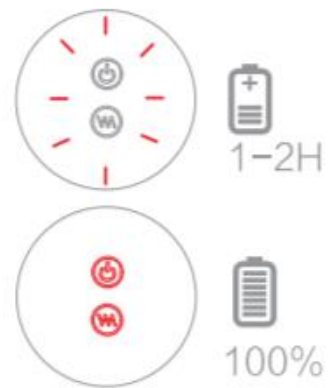

Guide de Démarrage Rapide

ON / OFF

SWITCH MODES

USB CHARGING

★ Please insert the cable into the charge hole.

CHARGING

Veillez insérer le câble dans le port de charge

NETTOYAGE DE L'APPAREIL