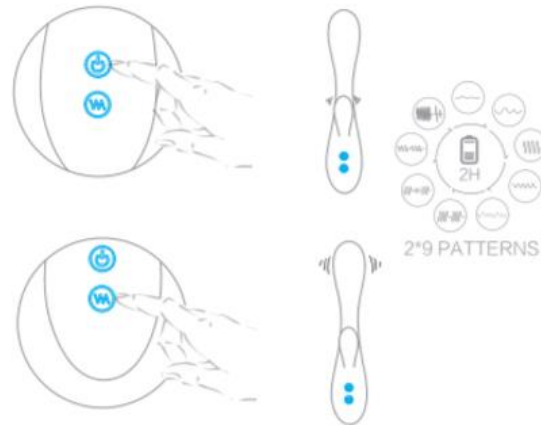

ON / OFF

SWITCH MODES

USB CHARGING

★ Please insert the cable into the charge hole.

CHARGING

Gelieve de kabel in de oplaadport in te voeren

REINIGING VAN HET PRODUCT

- Reinigen : Reinig het apparaat met warm water en antibacteriële zeep
- Afvegen : Droog het product met papieren servetten
- Opbergen : Berg het product op op een koele, droge en schone plek.
- Let op : Maak dit product nooit schoon met een organisch schoonmaakmiddel dat alcohol, gasoline of aceton bevat. Vermijd direct zonlicht.

Guide de Démarrage Rapide

ON / OFF

SWITCH MODES

USB CHARGING

★ Please insert the cable into the charge hole.

CHARGING

Veillez insérer le câble dans le port de charge

NETTOYAGE DE L'APPAREIL